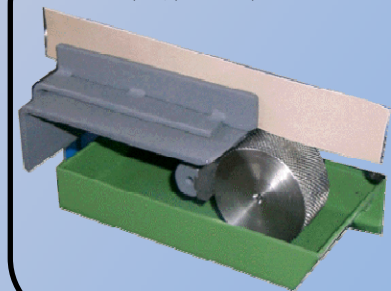

NIPPY

NP5003

Potable Edge-Inking Machine

インキングマシン

The コバ塗り機

自動回転定規

直線用定規

～機械特徴～

- ・材料を立ててコバ塗りするので、銀面が汚れない。
- ・自動で材料が回転!!! 簡単、綺麗に素早く完成。
- ・案内定規を取り換えて、円、直線、内 R、外 R と材料形状に関係無く使用可能。
- ・ローラー、タンクが簡単に取り外し、掃除が容易で、インク交換、作業性 UP。

～機械仕様～

- ・機械寸法 40cm (L) × 32cm (W) × 37cm(H)
- ・機械重量 17Kg

兵庫県加西市下宮木町 767-1