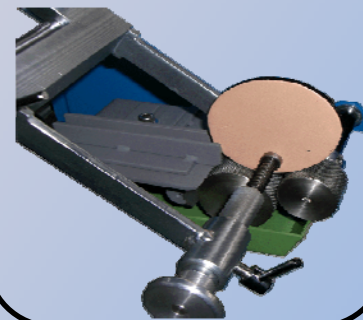

NIPPY

NP5003

Potable Edge-Inking Machine

インキングマシン

The コバ塗り機

自動回転定規

直線用定規

～機械特徴～

- ・材料を立ててコバ塗りするので、銀面が汚れない。
- ・自動で材料が回転!!! 簡単、綺麗に素早く完成。
- ・案内定規を取り換えて、円、直線、内 R、外 R と材料形状に関係無く使用可能。
- ・ローラー、タンクが簡単に取り外し、掃除が容易で、インク交換、作業性 UP。

～機械仕様～

- ・機械寸法 40cm (L) × 32cm (W) × 37cm(H)
- ・機械重量 17Kg

兵庫県加西市下宮木町 767-1