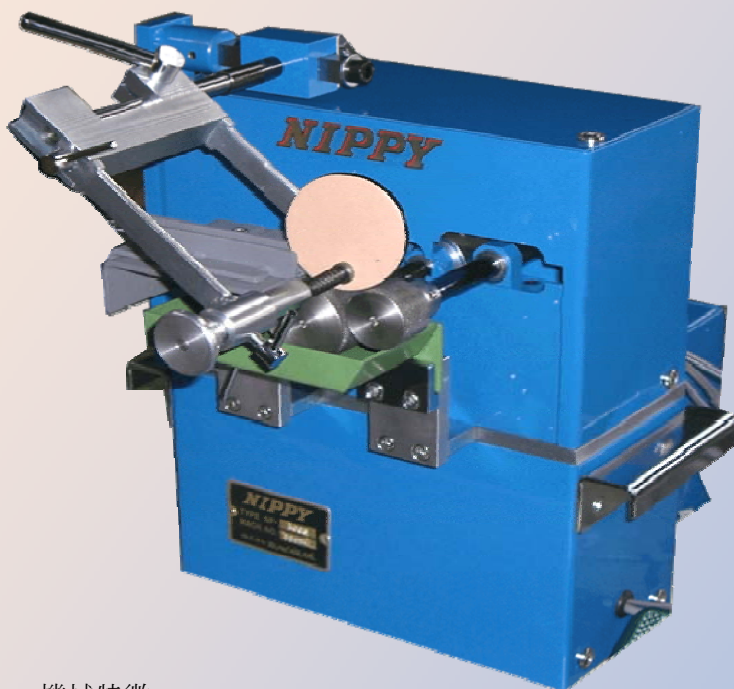

NIPPY

NP5003

Potable Edge-Inking Machine

インキングマシン

The コバ塗り機

自動回転定規

直線用定規

～機械特徴～

- ・材料を立ててコバ塗りするので、銀面が汚れない。
- ・自動で材料が回転!!! 簡単、綺麗に素早く完成。
- ・案内定規を取り換えて、円、直線、内 R、外 R と材料形状に関係無く使用可能。
- ・ローラー、タンクが簡単に取り外し、掃除が容易で、インク交換、作業性 UP。

～機械仕様～

- ・機械寸法 40cm (L) × 32cm (W) × 37cm(H)
- ・機械重量 17Kg

兵庫県加西市下宮木町 767-1