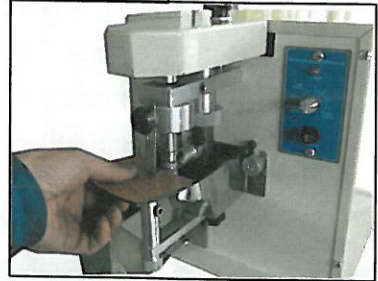

NIPPY®

NP - I1T コバ塗り機

作業風景

インキングローラー

特注品

製品内容

皮製品のコバに横方向でインクを塗布する機械

特徴

1. 横方向によるコバ塗り
2. 色替え掃除が簡単
3. コンパクト

製品仕様

モーター : 40W
電源 : AC100V
機械重量 : 15kg
外形寸法 : 300mm × 350mm × 430mm

株式会社ニッピ機械

〒675-2105 兵庫県加西市下宮木町 767-1

Tel 0790-49-1414 Fax 0790-49-2266